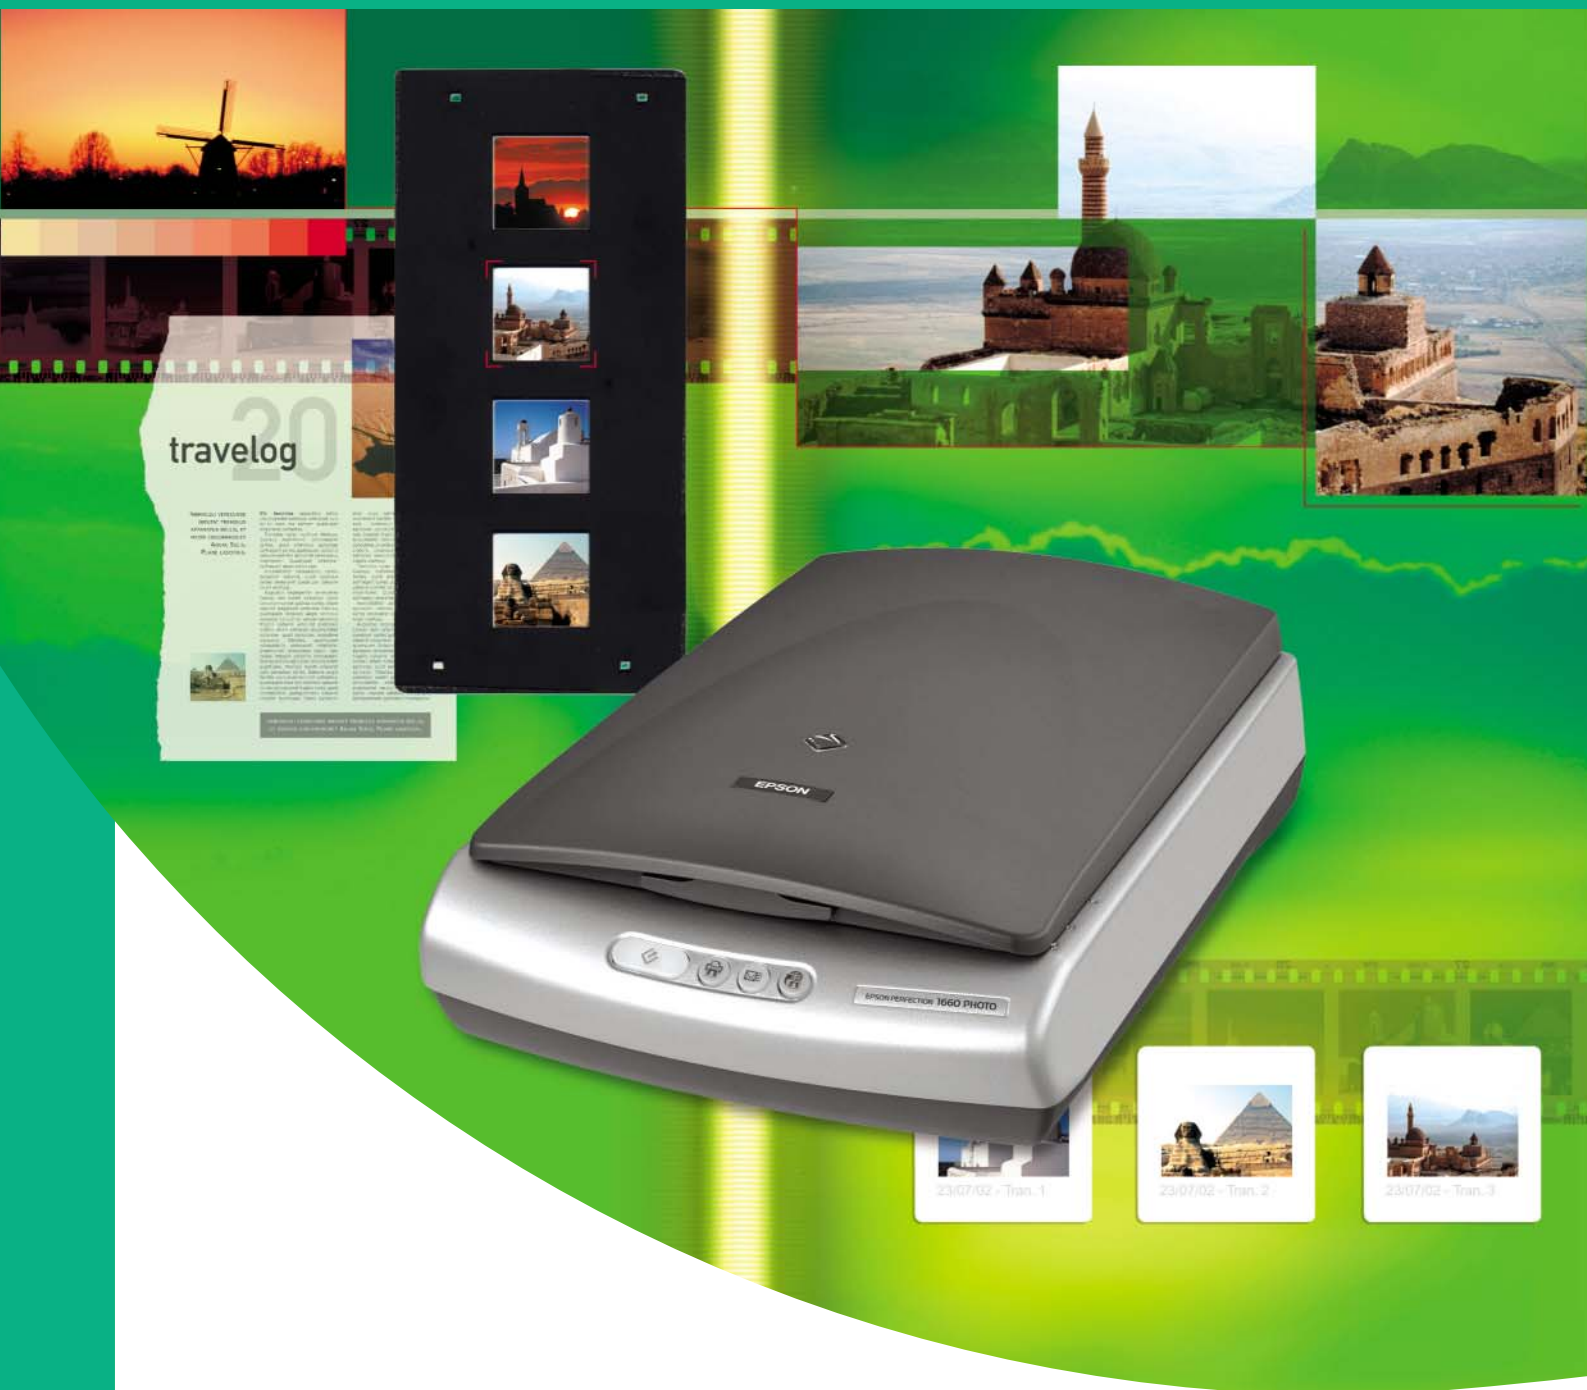

EPSON® PERFECTION™ 1660 PHOTO

*Niezwykle szybki, łatwy w obsłudze, skaner formatu A4,
dla zaawansowanych do użytku domowego i entuzjastów techniki fotograficznej*

- Rozdzielczość rzeczywista 1600 x 3200 dpi, 48-bitowe skanowanie wysokiej jakości
- Wbudowany moduł do materiałów przezroczystych o wymiarach 35 mm x 6, umożliwiający szybkie, wygodne skanowanie filmów
- Interfejs USB 2.0 Hi-Speed umożliwiający błyskawiczne skanowanie
- Przyciski EPSON QuickStart ułatwiające obsługę
- Pełny tryb Auto Mode zawierający funkcje pomocne dla użytkownika, m.in. automatyczną korekcję skosu
- Technologia PRINT Image Matching™, umożliwiająca uzyskanie bardziej jaskrawych, żywych odbitek z filmów lub negatywów*

EPSON® PERFECTION™ 1660 PHOTO

EPSON Perfection 1660 PHOTO to niezwykle szybki skaner wysokiej jakości, pozwalający na uzyskanie wspaniałych rezultatów w szerokiej palecie zastosowań, posiadający wiele zintegrowanych funkcji dla entuzjastów techniki fotograficznej. Bardzo prosty w konfiguracji, wyposażony w najlepsze rozwiązania techniki optycznej EPSON, jest doskonałym rozwiązaniem dla zaawansowanych użytkowników, wymagających profesjonalnych rezultatów połączonych z dużą szybkością i prostotą obsługi.

Doskonała jakość, niezwykła szybkość

Rozdzielczość rzeczywista 1600 x 3200 dpi oraz 48-bitowy sygnał wejściowy i wyjściowy koloru (ilość rozróżnianych kolorów 281 bilionów i 65,000 odcieni szarości) gwarantują uzyskanie jasnych obrazów, posiadających największą głębię kolorów dostępną obecnie na rynku. Skaner EPSON Perfection 1660 PHOTO jest także zdumiewająco szybki, dzięki nowemu interfejsowi USB 2.0 Hi-Speed, który jest ok. 40 razy szybszy od USB 1.1.