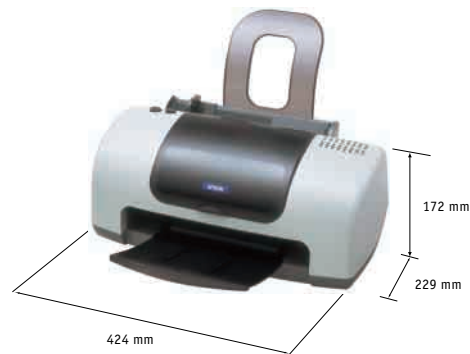

OGÓLNE

Wymiary (szer. x głęb. x wys.) standard	424 x 229 x 172 mm
Ciężar	2,5 kg
Poziom hałasu	48 dB(A) (podczas drukowania ISO 7779)
Zużycie energii	Okolo 16 W (podczas drukowania ISO 10561)
PRZEPISY	Zgodność z normą Energy Star
GWARANCJA	1 rok, naprawa w serwisie

ZALECANE MINIMALNE WYMAGANIA SYSTEMOWE

	Procesor	Pamięć RAM	Wolne miejsce na dysku
Windows® 95 (tylko C43SX)	Pentium	64 MB	50 MB
Windows® 98	Pentium	64 MB	50 MB
Windows® ME	Pentium 150 MHz	64 MB	50 MB
Windows® 2000	Pentium 133 MHz	64 MB	100 MB
Windows® XP	Pentium 233 MHz	128 MB	100 MB
Mac OS 9.1 lub nowszy		23 MB (drukowanie w tle)	13 MB
Mac OS X 10.1.3 lub nowszy		256 MB RAM lub więcej	

EPSON® jest zastrzeżonym znakiem towarowym firmy SEIKO EPSON® Corporation. Wszystkie użyte tu nazwy innych produktów i innych firm podano wyłącznie w celach identyfikacyjnych i mogą być znakami towarowymi lub zastrzeżonymi znakami towarowymi odpowiednich właścicieli. Z wyłączeniem błędów i pominięć, wszystkie dane techniczne mogą ulec zmianie bez powiadomienia.

Uwaga dotycząca prędkości drukowania

Czas drukowania są różne w zależności od konfiguracji komputera, ustawień drukowania, aplikacji, stopnia pokrycia i złożoności drukowanej strony.

Podane w tej broszurze prędkości drukowania są wartościami przeciętnymi w wypadku wielokrotnego drukowania tej samej strony w ciągu jednej minuty. Czas drukowania mierzono od wykonania polecenia „Drukuj” do chwili wyrzucenia arkusza na podajnik. Prędkości badano w następującym systemie: Pentium PC 200 MHz, 64 MB pamięci RAM, dysk twardy 2 GB, Windows 95 lub 98.

EPSON Deutschland GmbH Przedstawicielstwo w Polsce

ul. Bokserska 66
02-690 Warszawa
Tel.: +48 22 / 455 7500
Fax: +48 22 / 455 7501