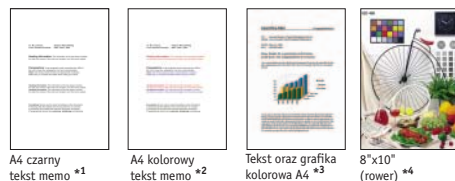

Interfejsy i możliwości podłączeń

- Dwukierunkowy interfejs równoległy IEEE 1284 (kompatybilny z Windows)
- Interfejs USB

Pamięć

- Pamięć buforowa: 32 kb

Podawanie papieru

- 100 arkuszy A4 (65 g/m² podajnik arkuszy ciętych)
- 65 arkuszy papieru do drukarek atramentowych
- 20 arkuszy papieru Photo lub Glossy Paper
- 30 arkuszy folii przezroczystej
- 10 kopert

Rodzaje papieru

1. Formaty papieru: A4, A5, A6, Letter, B5, Legal, Exclusive, Half Letter
   - Gramatura papieru (arkusz): Od 64 do 90 g/m² do maks. 255 g/m² przy użyciu papierów EPSON (Premium Glossy Photo Paper)
   - Koperta: C6 (114 x 162 mm), Nr 10 (241 x 104 mm) i DL (220 x 110 mm)
   - Ciężar (koperta): Od 45 do 75 g/m²
   - Maksymalna powierzchnia druku: 204 x 291 mm (dla formatu A4)*
   - Margines wydruku: 3 mm góra, str. lewa, prawa i dół*
2. **Zgodnie z ustawieniem standardowym sterownika drukarki. W innym przypadku margines dolny wynosi 14 mm*

Zgodny z wymogami CE

- Dyrektywy 89/336/EWG i 73/23/EWG

Wkłady atramentowe

- Wkład z atramentem czarnym: C13T040140, pozwala na wydrukowanie ok. 600 stron tekstu A4 (ECMA)
- Wkład z atramentem kolorowym: C13T040140, pozwala na wydrukowanie ok. 300 stron tekstu A4 przy 15% wykorzystaniu (5% dla każdego koloru)
- Przykład wydruku zdjęcia „Rower”, wkład z atramentem kolorowym (C13T040140) pozwala na wydrukowanie 80 takich fotografii w formacie 8 x 10"

Gwarancja

- 1 rok na żądanie (standardowa)

Uwaga dotycząca prędkości drukowania:

Czasy wydruku są różne w zależności od konfiguracji komputera, ustawień drukowania, aplikacji, powierzchni medium i stopnia komplikacji drukowanej strony.

Podane w tej broszurze czasy wydruku są przeciętnymi czasami drukowania wielu wydruków tej samej strony, w ciągu jednej minuty. Czasy wydruku mierzone od chwili uaktywnienia polecenia „Drukuj” do chwili wyrzucenia arkusza na podajnik. Podane prędkości uzyskano przy użyciu następującego systemu: 200 MHz Pentium PC, 64 MB RAM, 2 GB HDD, Windows 95 lub 98.

EPSON Deutschland GmbH

Representative Office Poland

ul. Bokserska 66
02-690 Warszawa
Poland
Tel.: +48 22 / 455 7500
Fax: +48 22 / 455 7501