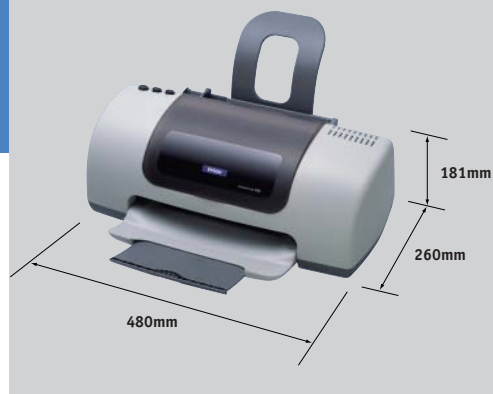

Interfejsy i możliwości podłączeń

- Dwukierunkowy interfejs równoległy IEEE 1284 (kompatybilny z Windows)
- Interfejs USB

Pamięć

- Pamięć buforowa: 32 kb

Podawanie papieru

- 100 arkuszy A4 (65 g/m² podajnik arkuszy ciętych)
- 65 arkuszy papieru do drukarek atramentowych
- 20 arkuszy papieru Photo lub Glossy Paper
- 30 arkuszy folii przezroczystej
- 10 kopert

Rodzaje papieru

1. Formaty papieru: A4, A5, A6, Letter, B5, Legal, Exclusive, Half Letter
   - Gramatura papieru (arkusz): Od 64 do 90 g/m² do maks. 255 g/m² przy użyciu papierów EPSON (Premium Glossy Photo Paper)
   - Koperta: C6 (114 x 162 mm), Nr 10 (241 x 104 mm) i DL (220 x 110 mm)
   - Ciężar (koperta): Od 45 do 75 g/m²
   - Maksymalna powierzchnia druku: 204 x 291 mm (dla formatu A4)*
   - Margines wydruku: 3 mm góra, str. lewa, prawa i dół*
2. **Zgodnie z ustawieniem standardowym sterownika drukarki. W innym przypadku margines dolny wynosi 14 mm*

Zgodny z wymogami CE

- Dyrektywy 89/336/EWG i 73/23/EWG

Wkłady atramentowe

- Wkład z atramentem czarnym: C13T040140, pozwala na wydrukowanie ok. 600 stron tekstu A4 (ECMA)
- Wkład z atramentem kolorowym: C13T040140, pozwala na wydrukowanie ok. 300 stron tekstu A4 przy 15% wykorzystaniu (5% dla każdego koloru)
- Przykład wydruku zdjęcia „Rower”, wkład z atramentem kolorowym (C13T040140) pozwala na wydrukowanie 80 takich fotografii w formacie 8 x 10"

Gwarancja

- 1 rok na żądanie (standardowa)

Uwaga dotycząca prędkości drukowania:

Czasy wydruku są różne w zależności od konfiguracji komputera, ustawień drukowania, aplikacji, powierzchni medium i stopnia komplikacji drukowanej strony.

Podane w tej broszurze czasy wydruku są przeciętnymi czasami drukowania wielu wydruków tej samej strony, w ciągu jednej minuty. Czasy wydruku mierzone od chwili uaktywnienia polecenia „Drukuj” do chwili wyrzucenia arkusza na podajnik. Podane prędkości uzyskano przy użyciu następującego systemu: 200 MHz Pentium PC, 64 MB RAM, 2 GB HDD, Windows 95 lub 98.

EPSON Deutschland GmbH

Representative Office Poland

ul. Bokserska 66
02-690 Warszawa
Poland
Tel.: +48 22 / 455 7500
Fax: +48 22 / 455 7501

Twój sprzedawca EPSON:

www.epson.pl.

Infoline: 00800 49 11 301 (0,16 Złoty/min)
Service line: 00800 49 11 299 (0,16 Złoty/min)
Pn.–Pt.: godz. 09.00 – 17.30

ISO 9001 : 2000 BVQI nr atestu 80678
ISO 14001 BVQI nr atestu 80679

Dane techniczne urządzenia mogą podlegać zmianom.
Wszystkie znaki firmowe producentów są zastrzeżone.