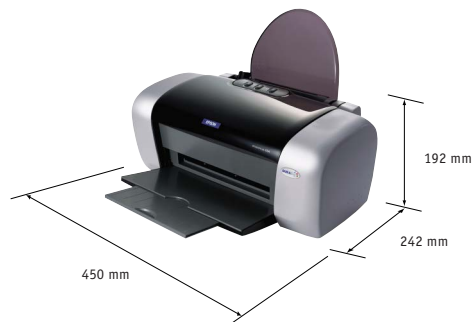

ZALECANE WYMAGANIA SYSTEMOWE			
	Procesor	Pamięć RAM	Miejsce na dysku twardym
Windows® 95	Pentium	64 MB	50 MB
Windows® 98	Pentium	64 MB	50 MB
Windows® ME	Pentium 150 MHz	64 MB	50 MB
Windows® 2000	Pentium 133 MHz	64 MB	100 MB
Windows® XP	Pentium 233 MHz	128 MB	100 MB
Mac OS 9.1 lub nowszy		13 MB lub więcej*	
Mac OS X 10.1.3 lub nowszy		256 MB lub więcej	

*Wolny blok pamięci

EPSON® jest zastrzeżonym znakiem towarowym firmy SEIKO EPSON® Corporation. Wszystkie użyte tu nazwy innych produktów i innych firm podano wyłącznie w celach identyfikacyjnych i mogą być one znakami towarowymi lub zastrzeżonymi znakami towarowymi odpowiednich właścicieli. Z wyłączeniem błędów i pominięć wszystkie dane techniczne mogą ulec zmianie bez powiadomienia.

Warunki badania odporności na światło stosowane w firmie EPSON

Źródło światła: jarzeniowe
Natężenie oświetlenia: 70000 luksów
Temperatura: 24°C
Wilgotność powietrza: 60%, względna
Szkoła: 2 mm, sodowo-wapniowe
Kryteria blaknięcia: 30% ubytku czystych kolorów YMC przy gęstości optycznej = 1
Przewidywana żywotność ekspozycji: łączne natężenie oświetlenia/(500 luksów x 10 h x 365 dni = 1 rok)
*Powyższe dane zostały ustalone na podstawie wewnętrznych testów przyspieszonych firmy EPSON i nie stanowią okresów gwarancyjnych udzielanych przez firmę EPSON.
Test opracowano i przeprowadzono w firmie EPSON dla zdjęć ekspozycyjnych w pomieszczeniu zamkniętym.

Uwaga dotycząca prędkości drukowania

Czasy wydruku są różne w zależności od konfiguracji komputera, ustawień drukowania, aplikacji, stopnia pokrycia i złożoności drukowanej strony.

Podane w tej broszurze czasy wydruku są przeciętnymi czasami drukowania wielu wydruków jednej i tej samej strony w ciągu jednej minuty. Czasy wydruku mierzone od uaktywnienia polecenia „Drukuj” do momentu wyrzucenia arkusza na tacę odbiorczą. Prędkości badano w następującym systemie: Pentium PC 200 MHz, 64 MB pamięci RAM, dysk twardy 2 GB, Windows 95 lub 98.

EPSON Deutschland GmbH

Przedstawicielstwo w Polsce
ul. Bokserska 66
02-690 Warszawa
Tel.: +48 22 / 455 7500
Fax: +48 22 / 455 7501